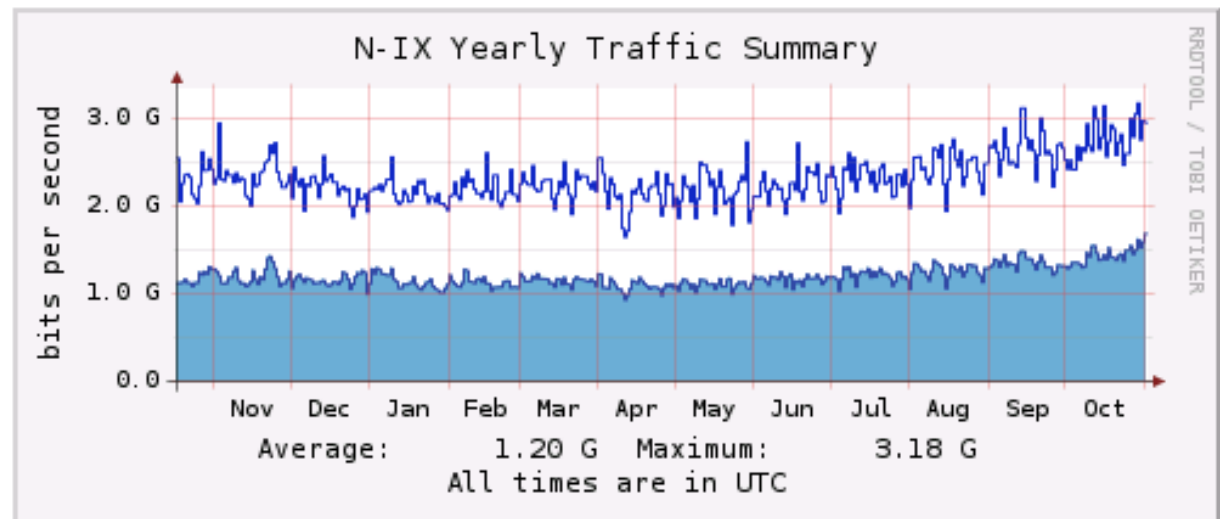

- Port
 - Prinzipiell keine
- Peering VLAN
 - AS
 - Kein LIR Status nötig
 - Keine lokale Präsenz nötig

Teilnehmer

- Insgesamt: 19
 - 2x 10GE
 - 14x 1GbE
 - 1x 100M
 - 2x „vPort“

Traffic

- Traffic
 - Average ~1.5G
 - Max ~3.0G