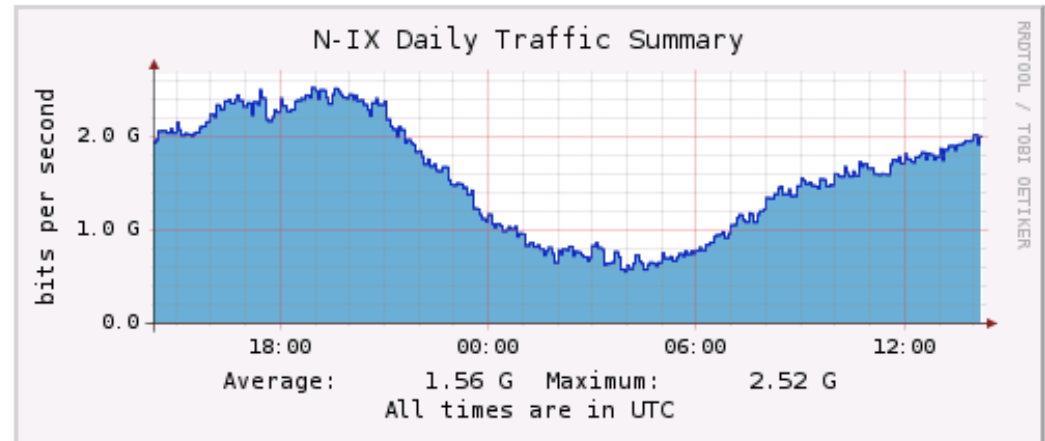

- Port
 - Prinzipiell keine
- Peering VLAN
 - AS
 - Kein LIR Status nötig
 - Keine lokale Präsenz nötig

Teilnehmer

- Insgesamt: 19
 - 2x 10GE
 - 14x 1GbE
 - 1x 100M
 - 2x „vPort“

Traffic

- Traffic
 - Average ~1.5G
 - Max ~3.0G

Preise

- vPort: 50€/mo
- 1GbE: 100€/mo
- 10GE: 500€/mo
- pVLAN: 40€/mo
- Anschluss: 100€ einmalig
- GBIC: 200-1000€ einmalig

team(ix) GmbH
Südwestpark 35
90449 Nürnberg

<info@teamix.de>
<http://www.teamix.de>
0911 – 30 999 - 0